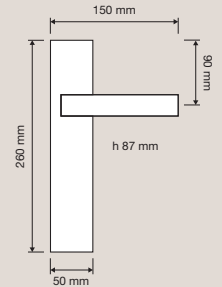

486 RB 024  
Maniglia con rosetta  
art.024 / *Door handle  
on rose art.024*

486 RB 088  
Maniglia con rosetta  
art.088 / *Door handle  
on rose art.088*

467 PL  
Maniglia con placca  
art.475 / *Door handle  
on plate art.475*