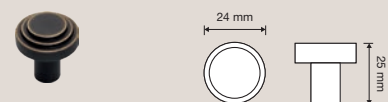

1670 SK
Maniglia per finestra
con movimento
DK SmartBlock /
Window handle
with DK SmartBlock
movement

1670 PT
Pomolo a tirare con
rosetta art.004 /
Fixed knob on rose
art.004

1670 PG 004
Pomolo a girare con
rosetta art.004 /
Turnable knob on
rose art.004

1670 MN 400
Maniglione. Interassi
disponibili 300-400-
600. / Pull handle.
Available distances
300-400-600.

1670 IP
Placca incasso su
placca / Flush pull on
plate

1670 PB 0024
Pomolo per mobile /
Cabinet knob