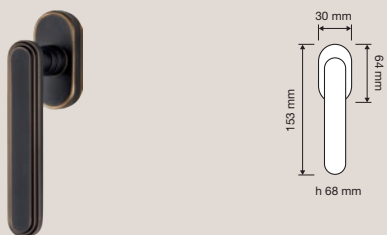

Collezione / Collection

1670 RB 004
Maniglia con rosetta
art.004 / Door
handle on rose
art.004

1670 PL
Maniglia con placca /
Door handle on plate

1670 DK
Maniglia per finestra
con movimento DK 4
posizioni / Window
handle with DK
movement 4 clicks

1670 SK
Maniglia per finestra
con movimento
DK SmartBlock /
Window handle
with DK SmartBlock
movement

1670 PT
Pomolo a tirare con
rosetta art.004 /
Fixed knob on rose
art.004

1670 PG 004
Pomolo a girare con
rosetta art.004 /
Turnable knob on
rose art.004

1670 MN 400
Maniglione. Interassi
disponibili 300-400-
600. / Pull handle.
Available distances
300-400-600.

1670 IP
Placca incasso su
placca / Flush pull on
plate

1670 PB 0024
Pomolo per mobile /
Cabinet knob