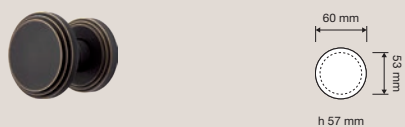

Collezione / Collection

1670 RB 004
Maniglia con rosetta
art.004 / Door
handle on rose
art.004

1670 PL
Maniglia con placca /
Door handle on plate

1670 DK
Maniglia per finestra
con movimento DK 4
posizioni / Window
handle with DK
movement 4 clicks

1670 SK
Maniglia per finestra
con movimento
DK SmartBlock /
Window handle
with DK SmartBlock
movement

1670 PT
Pomolo a tirare con
rosetta art.004 /
Fixed knob on rose
art.004

1670 PG 004
Pomolo a girare con
rosetta art.004 /
Turnable knob on
rose art.004

1670 MN 400
Maniglione. Interassi
disponibili 300-400-
600. / Pull handle.
Available distances
300-400-600.

1670 IP
Placca incasso su
placca / Flush pull on
plate

1670 PB 0024
Pomolo per mobile /
Cabinet knob