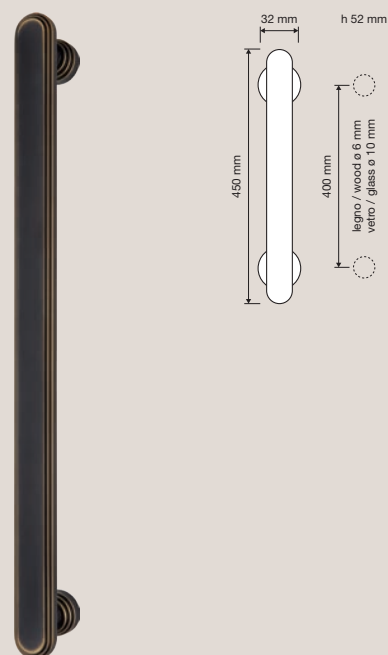

Collezione / Collection

1670 RB 004
Maniglia con rosetta
art.004 / Door
handle on rose
art.004

1670 PL
Maniglia con placca /
Door handle on plate

1670 DK
Maniglia per finestra
con movimento DK 4
posizioni / Window
handle with DK
movement 4 clicks

1670 SK
Maniglia per finestra
con movimento
DK SmartBlock /
Window handle
with DK SmartBlock
movement

1670 PT
Pomolo a tirare con
rosetta art.004 /
Fixed knob on rose
art.004

1670 PG 004
Pomolo a girare con
rosetta art.004 /
Turnable knob on
rose art.004

1670 MN 400
Maniglione. Interassi
disponibili 300-400-
600. / Pull handle.
Available distances
300-400-600.

1670 IP
Placca incasso su
placca / Flush pull on
plate

1670 PB 0024
Pomolo per mobile /
Cabinet knob