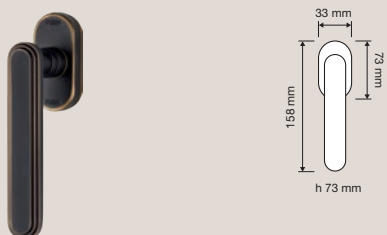

1670 SK
Maniglia per finestra
con movimento
DK SmartBlock /
Window handle
with DK SmartBlock
movement