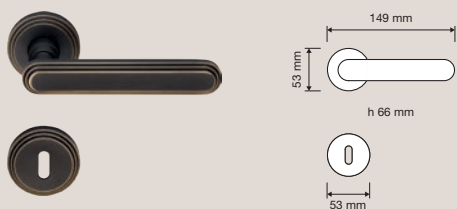

Linee circolari e smussature che richiamano allo stile classico danno vita a una maniglia -per paradosso- moderna dalla forte personalità in grado di coesistere con più stili nello stesso ambiente.

Circular lines and bevels that recall the classic style give life to a paradoxically modern handle with a strong personality capable of coexisting with multiple styles in the same environment.

Collezione / Collection

1670 RB 004
Maniglia con rosetta
art.004 / Door
handle on rose
art.004

1670 PL
Maniglia con placca /
Door handle on plate

1670 DK
Maniglia per finestra
con movimento DK 4
posizioni / Window
handle with DK
movement 4 clicks

1670 MN 400
Maniglione. Interassi
disponibili 300-400-
600. / Pull handle.
Available distances
300-400-600.

1670 IP
Placca incasso su
placca / Flush pull on
plate

1670 PB 0024
Pomolo per mobile /
Cabinet knob