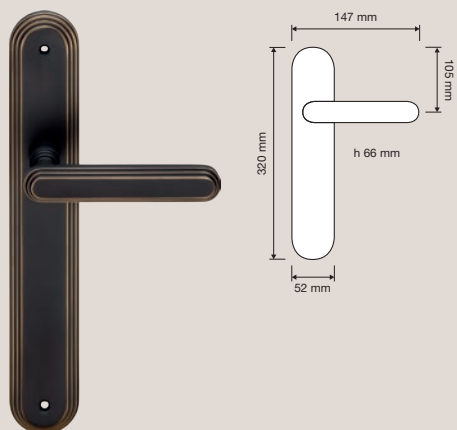

Linee circolari e smussature che richiamano allo stile classico danno vita a una maniglia -per paradosso- moderna dalla forte personalità in grado di coesistere con più stili nello stesso ambiente.

Circular lines and bevels that recall the classic style give life to a paradoxically modern handle with a strong personality capable of coexisting with multiple styles in the same environment.

Collezione / Collection

1670 RB 004
Maniglia con rosetta
art.004 / Door
handle on rose
art.004

1670 PL
Maniglia con placca /
Door handle on plate

1670 DK
Maniglia per finestra
con movimento DK 4
posizioni / Window
handle with DK
movement 4 clicks

1670 MN 400
Maniglione. Interassi
disponibili 300-400-
600. / Pull handle.
Available distances
300-400-600.

1670 IP
Placca incasso su
placca / Flush pull on
plate

1670 PB 0024
Pomolo per mobile /
Cabinet knob