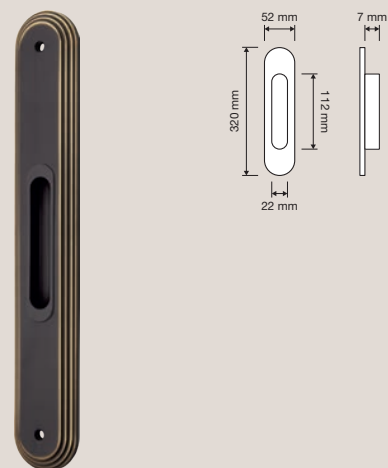

1670 SK
Maniglia per finestra
con movimento
DK SmartBlock /
Window handle
with DK SmartBlock
movement

1670 PT
Pomolo a tirare con
rosetta art.004 /
Fixed knob on rose
art.004

1670 PG 004
Pomolo a girare con
rosetta art.004 /
Turnable knob on
rose art.004

1670 MN 400
Maniglione. Interassi
disponibili 300-400-
600. / Pull handle.
Available distances
300-400-600.

1670 IP
Placca incasso su
placca / Flush pull on
plate

1670 PB 0024
Pomolo per mobile /
Cabinet knob