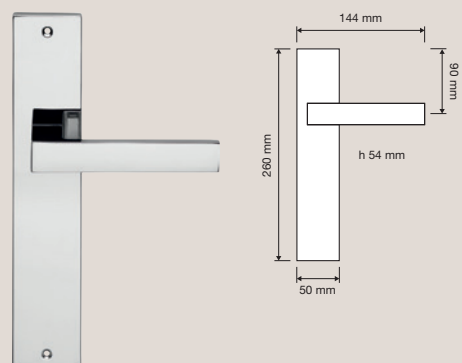

Collezione / Collection

505 RB 014
Maniglia con rosetta
art.014 / Door handle
on rose art.014

505 PT 019
Pomolo a tirare con
rosetta art.019 / Fixed
knob on rose art.019

505 RB 024
Maniglia con rosetta
art.024 / Door handle
on rose art.024

505 PG 024
Pomolo a girare con
rosetta art.024 /
Turnable knob on
rose art.024

505 RB 088
Maniglia con rosetta
art.088 / Door handle
on rose art.088

475 PL
Maniglia con placca
art.475 / Door handle
on plate art.475