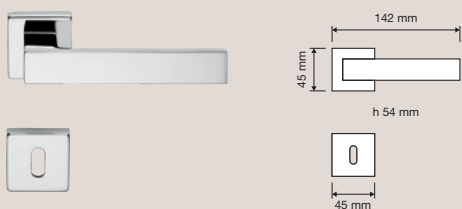

Collezione / Collection

505 RB 014
Maniglia con rosetta
art.014 / Door handle
on rose art.014

505 PT 019
Pomolo a tirare con
rosetta art.019 / Fixed
knob on rose art.019

505 RB 024
Maniglia con rosetta
art.024 / Door handle
on rose art.024

505 PG 024
Pomolo a girare con
rosetta art.024 /
Turnable knob on
rose art.024

505 RB 088
Maniglia con rosetta
art.088 / Door handle
on rose art.088

475 PL
Maniglia con placca
art.475 / Door handle
on plate art.475