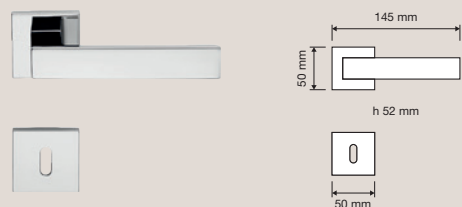

Collezione / Collection

505 RB 014
Maniglia con rosetta
art.014 / Door handle
on rose art.014

505 PT 019
Pomolo a tirare con
rosetta art.019 / Fixed
knob on rose art.019

505 RB 024
Maniglia con rosetta
art.024 / Door handle
on rose art.024

505 PG 024
Pomolo a girare con
rosetta art.024 /
Turnable knob on
rose art.024

505 RB 088
Maniglia con rosetta
art.088 / Door handle
on rose art.088

475 PL
Maniglia con placca
art.475 / Door handle
on plate art.475