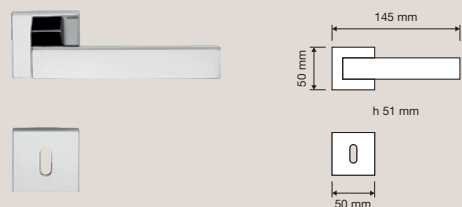

Collezione / Collection

505 RB 014
Maniglia con rosetta
art.014 / Door handle
on rose art.014

505 PT 019
Pomolo a tirare con
rosetta art.019 / Fixed
knob on rose art.019

505 RB 024
Maniglia con rosetta
art.024 / Door handle
on rose art.024

505 PG 024
Pomolo a girare con
rosetta art.024 /
Turnable knob on
rose art.024

505 RB 088
Maniglia con rosetta
art.088 / Door handle
on rose art.088

475 PL
Maniglia con placca
art.475 / Door handle
on plate art.475