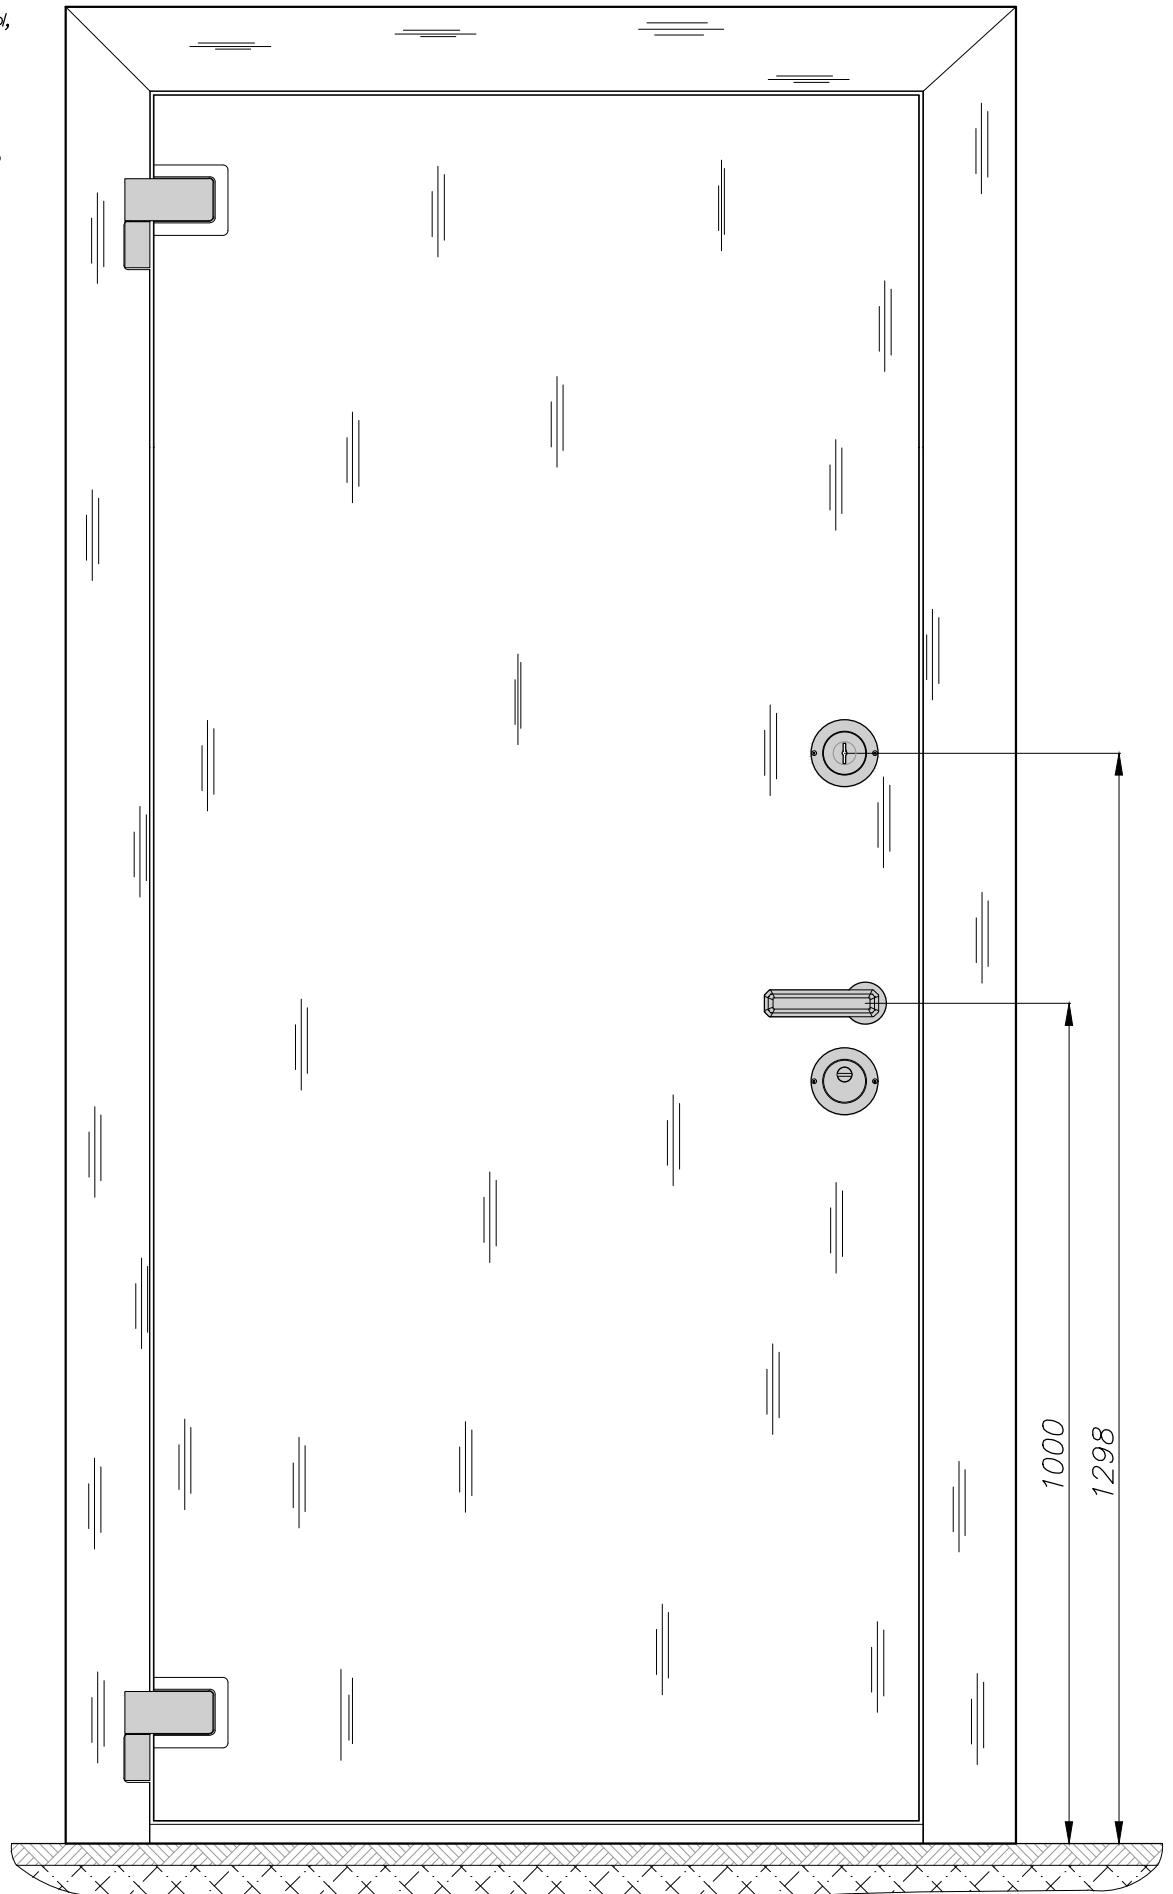

**БАСТИОН**  
элитные сейфы, двери  
+7(495) 790 99 66

Сторона петель в сборе.  
М 1:9

11-Н-11/3-2018  
Эскиз для  
клиента

-  Замки, засовы,  
фурнитура
-  Плитка  
и клей
-  Направление  
волокон
-  Стяжка  
и пол

\* Облицовка согласовывается/оплачивается отдельно. Показан наличник 100мм.