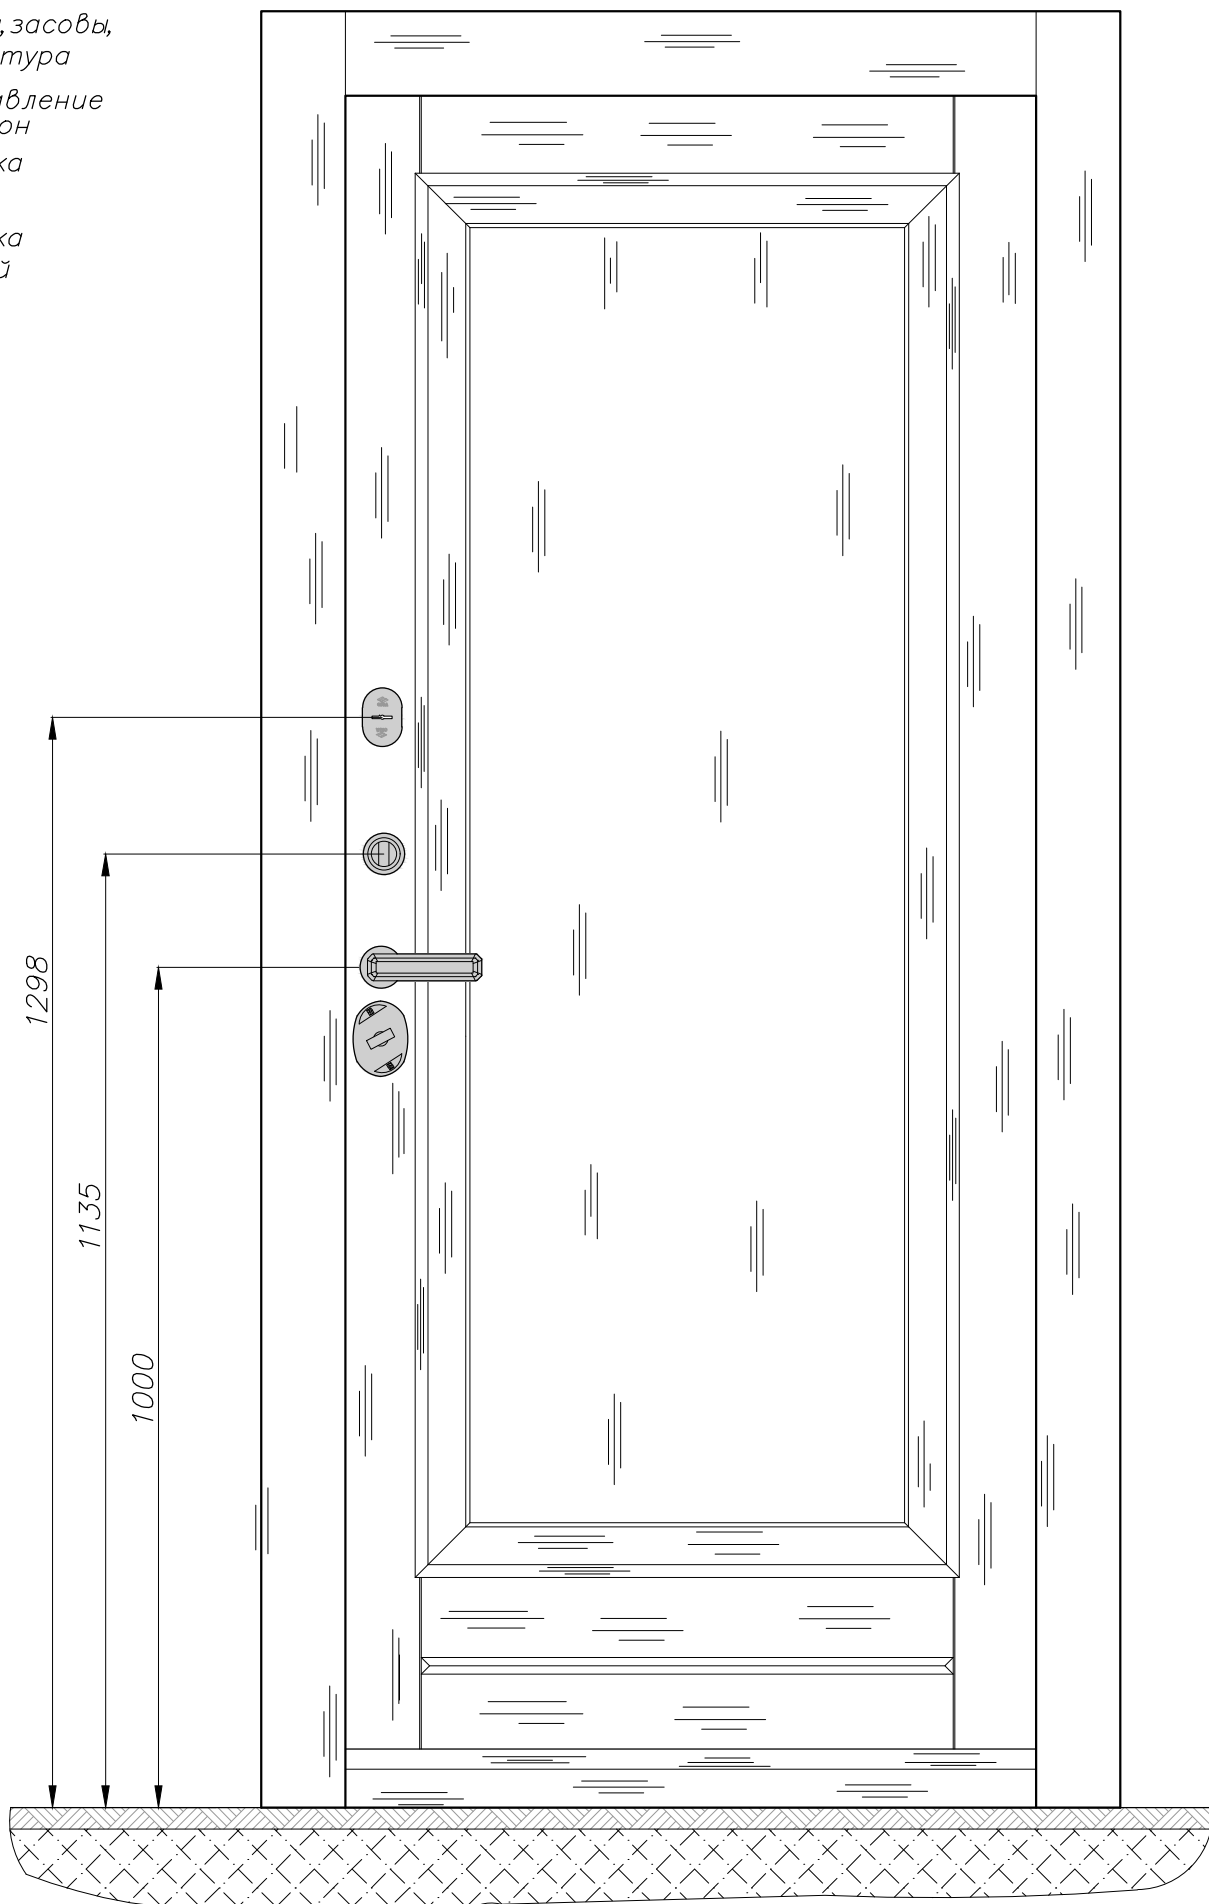

**БАСТИОН**  
элитные сейфы, двери  
+7(495) 790 99 66

Сторона порога в сборе.  
М 1:9

11-Н-11/3-2018  
Чертеж двери  
Эскиз для  
клиента

-  Замки, засовы,  
фурнитура
-  Направление  
волокон
-  Стяжка  
и пол
-  Плитка  
и клей

\* Облицовка согласовывается/оплачивается отдельно. Показан наличник 100мм.